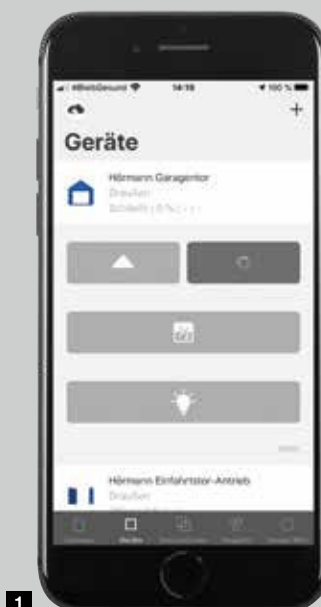

Oversiktlig, enkel, individuell

1 Enkel betjening

Alle funksjoner du styrer med håndsenderne, kan du også utføre med appen. Den intuitive menyføringen og en oversiktlig navigasjonsstruktur gjør betjeningen svært enkel.

2 Enkel oversikt

Med appen har du til enhver tid nøyaktig oversikt over statusen til garasjeporten, grinden, dørlåsen samt andre tilkoblede enheter. Selvforklarende symboler viser deg om portene er åpne eller lukket, eller om ytterdøren er låst eller ulåst.

3 Innrette «scenarier»

Kombiner enkelt flere enkeltfunksjoner til komfortable scenarier, såkalte Homeegrammer. Dermed kan du med ett tastetrykk åpne og lukke garasjeporten og grinden samtidig og styre ytterdøren sammen med utelysene. Homeegrammene innretter du individuelt for din personlige app – altså akkurat slik du ønsker det.

4 Global tilkobling

Enten du er på sofaen, på kontoret eller på ferie: Ved behov har du til enhver tid full kontroll over de tilkoblede enhetene dine, og hvis du ønsker det, informeres du via push-varsel* f.eks. når dørlåsen låses opp via appen eller bevegelsesvarsleren registrerer en person.

* Kun i forbindelse med et tilsvarende Homeegramm.