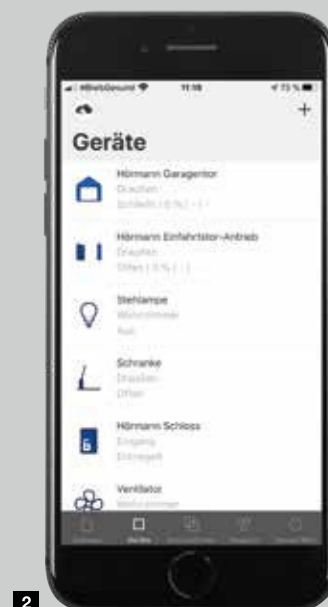

Oversiktlig, enkel, individuell

1 Enkel betjening

Alle funksjoner du styrer med håndsenderne, kan du også utføre med appen. Den intuitive menyføringen og en oversiktlig navigasjonsstruktur gjør betjeningen svært enkel.

2 Enkel oversikt

Med appen har du til enhver tid nøyaktig oversikt over statusen til garasjeporten, grinden, dørlåsen samt andre tilkoblede enheter. Selvforklarende symboler viser deg om portene er åpne eller lukket, eller om ytterdøren er låst eller ulåst.

3 Innrette «scenarier»

Kombiner enkelt flere enkeltfunksjoner til komfortable scenarier, såkalte Homeegrammer. Dermed kan du med ett tastetrykk åpne og lukke garasjeporten og grinden samtidig og styre ytterdøren sammen med utelysene. Homeegrammene innretter du individuelt for din personlige app – altså akkurat slik du ønsker det.

4 Global tilkobling

Enten du er på sofaen, på kontoret eller på ferie: Ved behov har du til enhver tid full kontroll over de tilkoblede enhetene dine, og hvis du ønsker det, informeres du via push-varsel* f.eks. når dørlåsen låses opp via appen eller bevegelsesvarsleren registrerer en person.

* Kun i forbindelse med et tilsvarende Homeegramm.